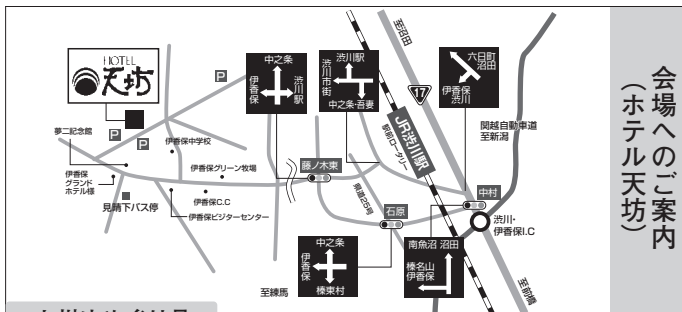

●前夜句会

31日午後4時締切(詳細は当日受付にて)

●宿泊

前日の8月31日(木)に宿泊ご希望の方  
 は左記の申込用紙にご記入ください。

ホテル天坊 1泊2食付13,000円

(懇親会費含む)

※新宿駅新南口(バスタ新宿)より伊香保温泉まで便利なJRバス  
 上州ゆめぐり号が運行しています。お求めは全国JR各駅  
 の「JRバス関東」または「高速バスネット」にて。

会場へのご案内  
 (ホテル天坊)

投句在中

→こちらを宛名にご使用  
 頂くと便利です。

上州ゆめぐり号		(行) 新宿 ⇒ 伊香保温泉		(帰) 伊香保温泉 ⇒ 新宿	
8:05	→10:39	12:05	→14:39	16:32	→19:07
9:05	→11:39	14:05	→16:39	17:32	→20:07
10:05	→12:39	16:05	→18:39	19:02	→21:37
11:05	→13:39				